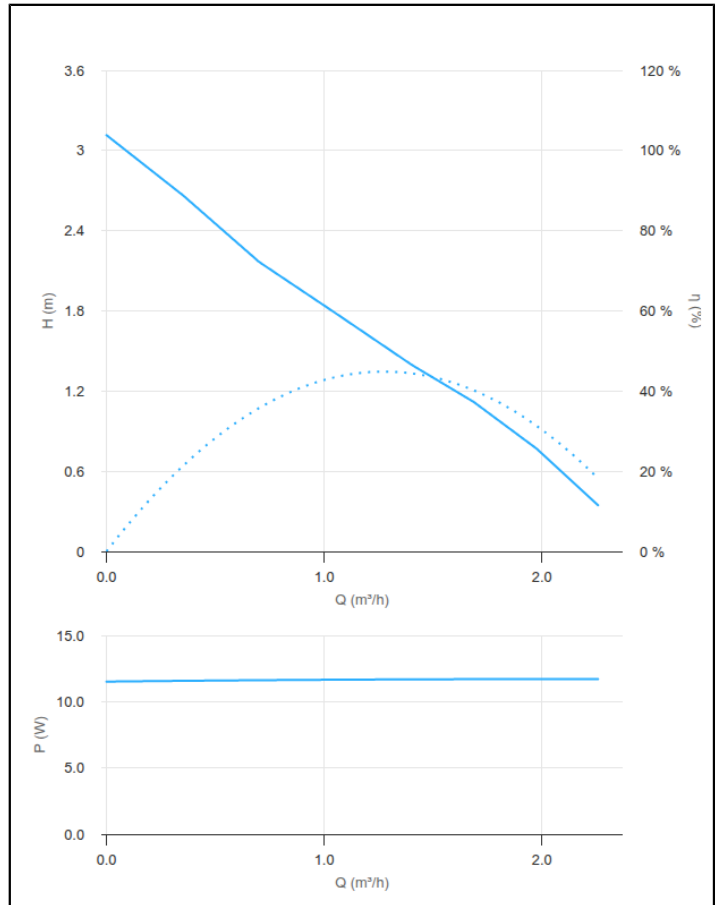

Общие данные	
Название	NMT MINI 20/30-180
Артикул	979525365
EAN13	3831008378962
Технические характеристики	
Расход макс.	2,5 m ³ /h
Напор макс.	3,1 m
Монтажная длина	180 mm
Присоединительные размеры	DN 20
Темп. окружающей среды	0 ÷ 40 °C
Темп. рабочей среды	-10 ÷ 110 °C
Тип присоединения	PN10
Электрические параметры	
Сетевое напряжение	1~230 V
Частота электросети	50/60 Hz
Потребляемая мощность	12 W
Макс. обороты	3500 RPM
Ток макс.	0,12 A
Тип торцевого уплотнения	/
Подшипник	carbon
Рабочее колесо	Noryl Fe 1630PW
Гидравлический корпус	Cast iron
Вал	AISI 420
Материал трубопровода	0
Вес нетто	1.66 kg