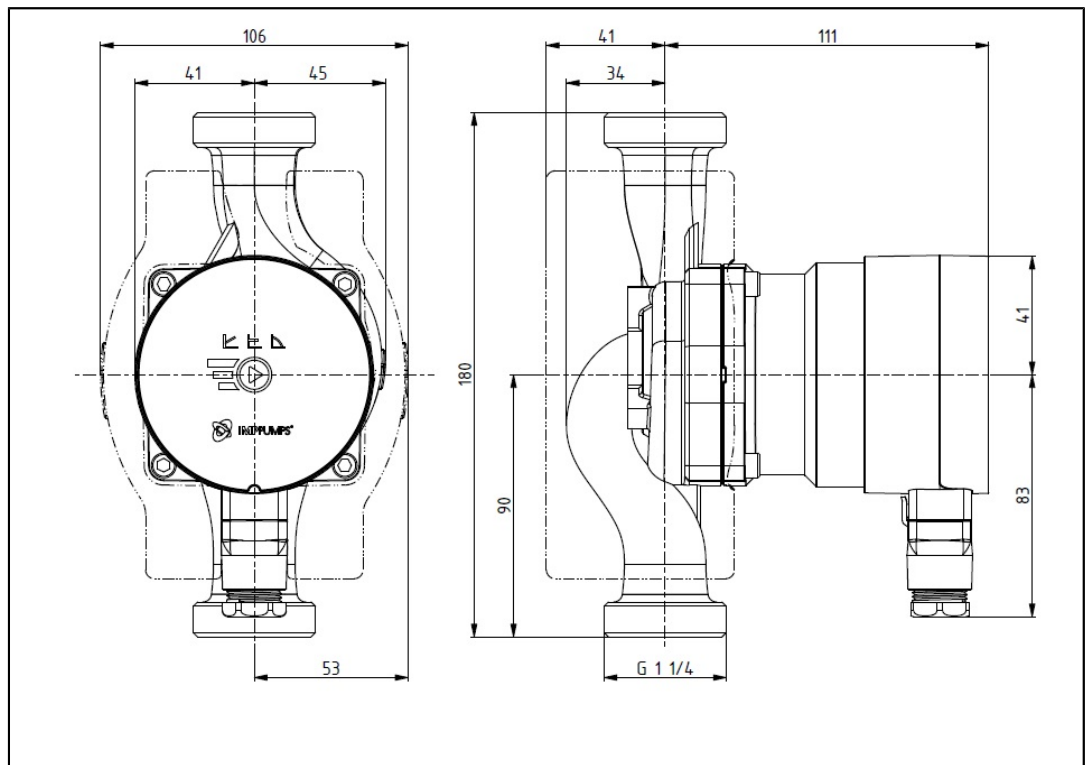

Общие данные	
Название	NMT MINI 20/30-180
Артикул	979525365
EAN13	3831008378962
Технические характеристики	
Расход макс.	2,5 m ³ /h
Напор макс.	3,1 m
Монтажная длина	180 mm
Присоединительные размеры	DN 20
Темп. окружающей среды	0 ÷ 40 °C
Темп. рабочей среды	-10 ÷ 110 °C
Тип присоединения	PN10
Электрические параметры	
Сетевое напряжение	1~230 V
Частота электросети	50/60 Hz
Потребляемая мощность	12 W
Макс. обороты	3500 RPM
Ток макс.	0,12 A
Тип торцевого уплотнения	/
Подшипник	carbon
Рабочее колесо	Noryl Fe 1630PW
Гидравлический корпус	Cast iron
Вал	AISI 420
Материал трубопровода	0
Вес нетто	1.66 kg